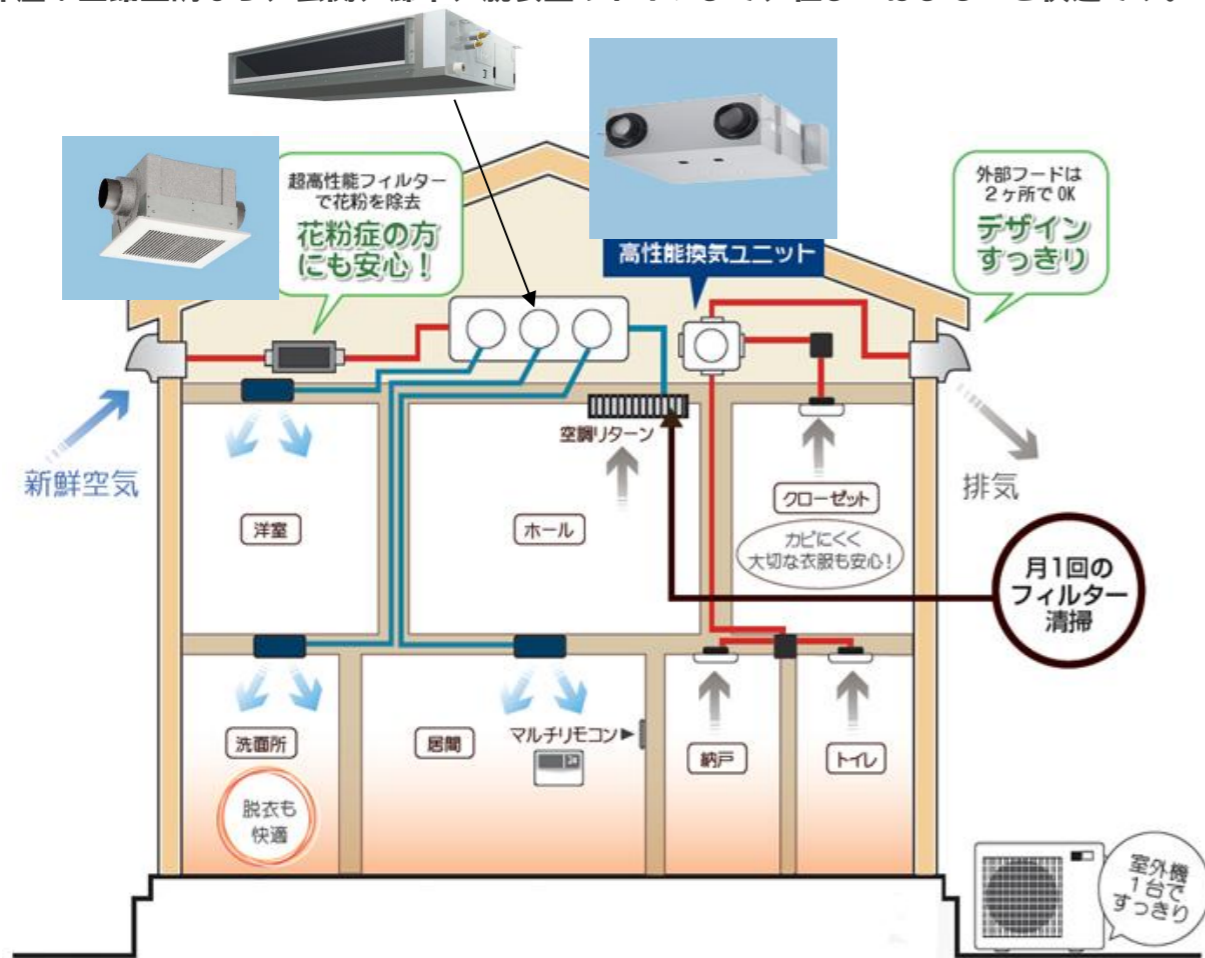

住まいを一軒まるごと「安心・快適・清潔」にする！

四季を通して、ひとにやさしい環境づくりの実現。家の中で一番快適なのはリビング？寝室？子供の部屋？全館空調なら、玄関、廊下、脱衣室やトイレまで、住まいはまるごと快適です。

全館空調 室内機 (ダイキン工業製)
多風速ノッチで快適な風量を確保。節電設定ができてECO空調を実現。

全館空調 室外機 (ダイキン工業製)
高効率タイプ

空調リモコン (ダイキン工業製)
大きな文字で見やすい液晶表示。1階・2階の2ヶ所で操作できます。

給排気グリル
シャッター付で風量調整が可能。また吹出の方向をワンタッチで変えられます。

DCM 熱交換換気ユニット

熱交換換気ユニット(24時間換気)
熱交換率70%以上で冷暖房費を節約。DCモーター採用なので消費電力もとても低いです。

高性能外気清浄フィルターボックスイメージ

外気清浄高性能フィルターボックス
外気の汚れや花粉、ホコリなどをフィルターで除去して、清浄空気を取り入れるので、花粉症や、アレルギー体質の方にも最適です。

給気グリル

空調リターンガラリ
空調された後の空気の戻り口

空調リモコンイメージ

空調機械室イメージ

空調リモコンイメージ

空調機械室イメージ

空調リモコンイメージ

空調機械室イメージ

空調リモコンイメージ

空調機械室イメージ

空調リモコンイメージ

空調機械室イメージ

空調リモコンイメージ

空調機械室イメージ

空調リモコンイメージ

空調機械室イメージ