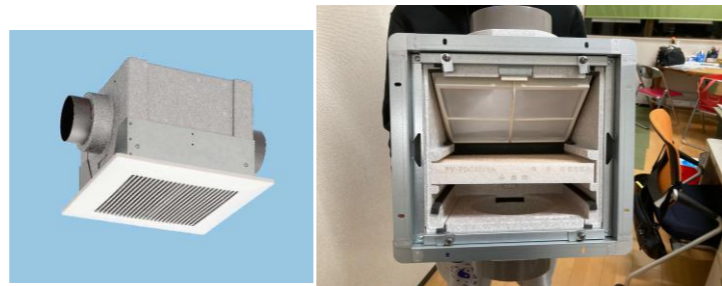

住まいを一軒まるごと「安心・快適・清潔」にする！

四季を通して、ひとにやさしい環境づくりの実現。家の中で一番快適なのはリビング？寝室？子供の部屋？全館空調なら、玄関、廊下、脱衣室やトイレまで、住まいはまるごと快適です。

全館空調 室内機 (ダイキン工業製)
多風速ノッチで快適な風量を確保。節電設定ができてECO空調を実現。

全館空調 室外機 (ダイキン工業製)
高効率タイプ

空調リモコン (ダイキン工業製)
大きな文字で見やすい液晶表示。1階・2階の2ヶ所で操作できます。

給排気グリル
シャッター付で風量調整が可能。また吹出の方向をワンタッチで変えられます。

DCM 熱交換換気ユニット

熱交換換気ユニット(24時間換気)
熱交換率70%以上で冷暖房費を節約。DCモーター採用なので消費電力もとても低いです。

高性能外気清浄フィルターボックスイメージ

外気清浄高性能フィルターボックス
外気の汚れや花粉、ホコリなどをフィルターで除去して、清浄空気を取り入れるので、花粉症や、アレルギー体質の方にも最適です。

給気グリル

空調リターンガラリ
空調された後の空気の戻り口

空調リモコンイメージ

空調機械室イメージ

空調リモコンイメージ

空調機械室イメージ

空調リモコンイメージ

空調機械室イメージ